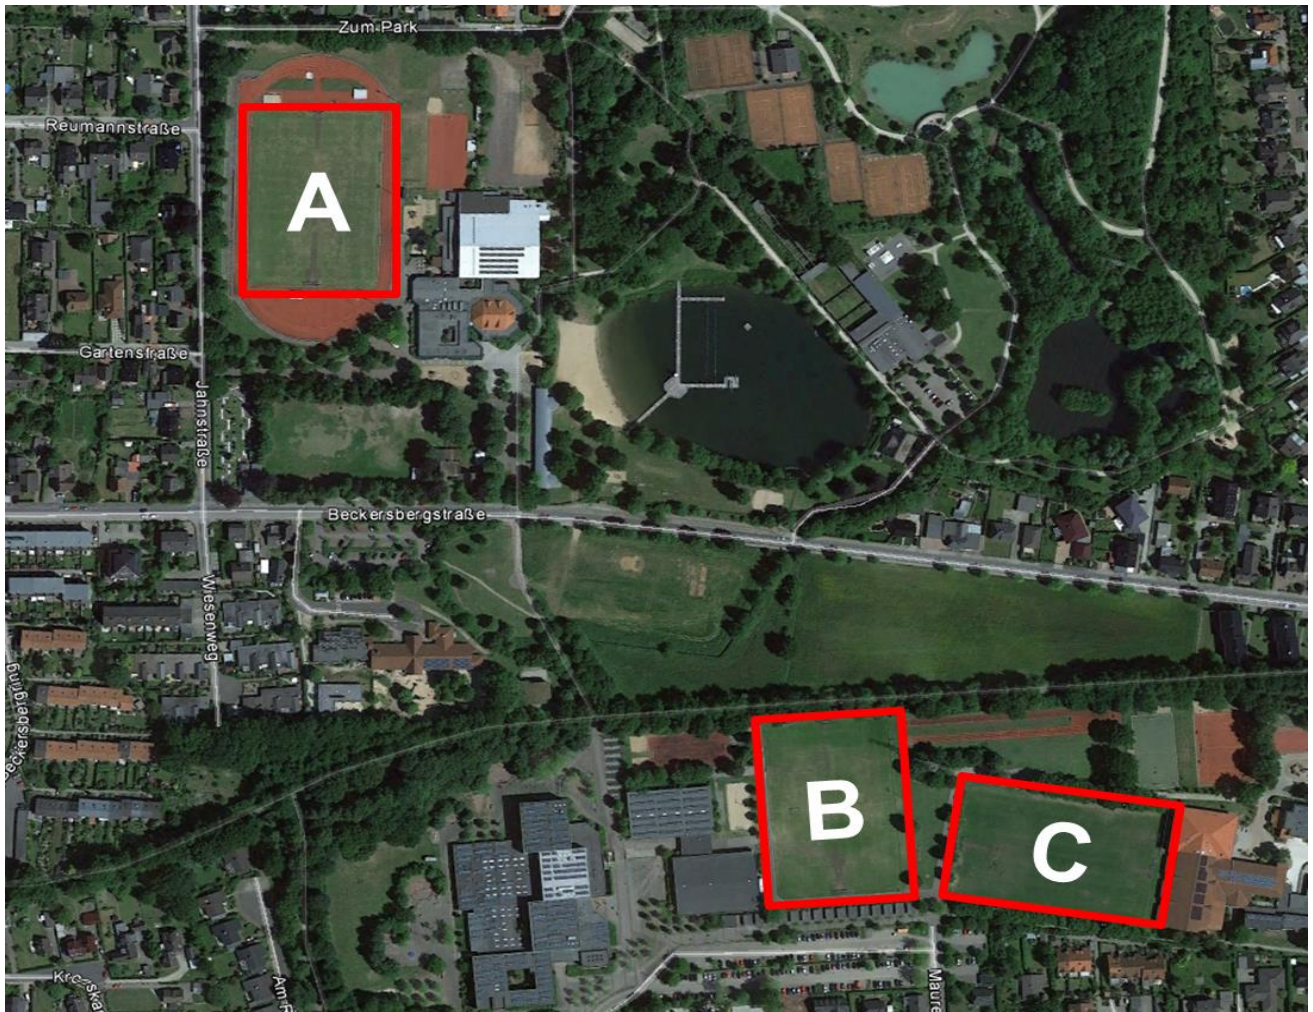

ALSTERGYMNASIUM • MAUREPASSTRASSE 67
VORRUNDENSPIELE HERREN

Sparda-Bank

INTEGRATIONS-CUP LANDESFINALE

16.07.2016 in Henstedt-Ulzburg
Gruppeneinteilungen

Vorrunde

Gruppe A:	1. ETSV Weiche Flensburg II	A1
	2. NTSV Strand 08	A2
	3. FC Burg	A3
	4. TSV Westfehmar	A4
Gruppe B:	1. VfR Neumünster	B1
	2. Inter Türkspor Kiel	B2
	3. SV Henstedt-Ulzburg	B3
	4. SV Friedrichsort III	B4

SPARDA-BANK INTEGRATIONS-CUP

16.07.2016 in Henstedt-Ulzburg

Spielplan

Sp.-Nr.	Pl.	Grp.	ungefähre Zeitangabe		Paarung	Tore
1	B	A	10:30	11:00	ETSV Weiche Flensburg I - FC Burg	:
2	C	A	10:30	11:00	TSV Westfehmar - NTSV Strand 08	:
3	A	Frauen	10:30	10:55	TSV Klausdorf - SV Fortuna Bösdorf	:
4	A	Frauen	11:00	11:25	SV Henstedt-Ulzburg (II.&III.) - Rot-Schwarz Kiel	:
5	B	B	11:05	11:35	VfR Neumünster - SV Henstedt-Ulzburg	:
6	C	B	11:05	11:35	SV Friedrichsort III - Inter Türkspor Kiel	:
7	A	Frauen	11:30	11:55	VfR Horst - TSV Klausdorf	:
8	A	Frauen	12:00	12:25	SV Fortuna Bösdorf - SV Henstedt-Ulzburg (II.&III.)	:
9	B	A	11:40	12:10	ETSV Weiche Flensburg I - NTSV Strand 08	:
10	C	A	11:40	12:10	FC Burg - TSV Westfehmar	:
11	B	B	12:15	12:45	VfR Neumünster - Inter Türkspor Kiel	:
12	C	B	12:15	12:45	SV Henstedt-Ulzburg - SV Friedrichsort III	:
13	A	Frauen	12:30	12:55	Rot-Schwarz Kiel - VfR Horst	:
14	A	Frauen	13:00	13:25	TSV Klausdorf - SV Henstedt-Ulzburg (II.&III.)	:
15	B	A	12:50	13:20	TSV Westfehmar - ETSV Weiche Flensburg II	:
16	C	A	12:50	13:20	NTSV Strand 08 - FC Burg	:
17	A	Frauen	13:30	13:55	SV Fortuna Bösdorf - Rot-Schwarz Kiel	:
18	A	Frauen	14:00	14:25	SV Henstedt-Ulzburg (II.&III.) - VfR Horst	:
19	B	B	13:25	13:55	SV Friedrichsort III - VfR Neumünster	:
20	C	B	13:25	13:55	Inter Türkspor Kiel - SV Henstedt-Ulzburg	:
21	A	Frauen	14:30	14:55	Rot-Schwarz Kiel - TSV Klausdorf	:
22	A	Frauen	15:00	15:25	VfR Horst - SV Fortuna Bösdorf	: